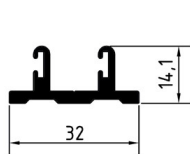

Moustiquaire coulissante double parallèle à galets bas

Dimensions maximales L x H
3600 x 2600

Profil aluminium – toile gris anthracite

Profil
du battant

Profil rail
et cadre

Profil rail

Toile
moustiquaire
gris anthracite