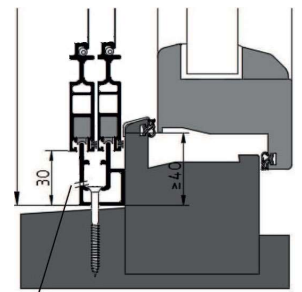

Moustiquaire coulissante double parallèle à galets bas

Dimensions maximales L x H
3600 x 2600

Profil aluminium – toile gris anthracite

Profil
du battant

Profil rail
et cadre

Profil rail

Toile
moustiquaire
gris anthracite