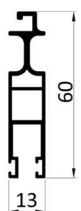

Moustiquaire coulissante double parallèle à galets bas

Dimensions maximales L x H
3600 x 2600

Profil aluminium – toile gris anthracite

Profil
du battant

Profil rail
et cadre

Profil rail

Toile
moustiquaire
gris anthracite