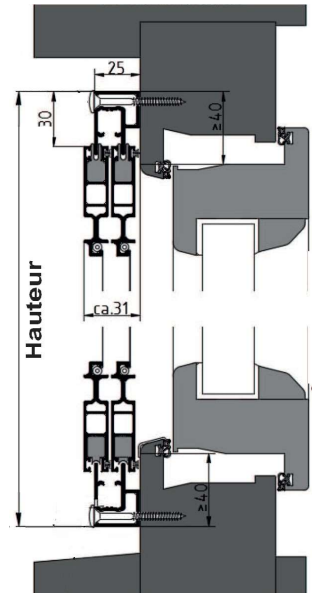

Moustiquaire coulissante double parallèle à galets bas

Dimensions maximales L x H
3600 x 2600

Profil aluminium – toile gris anthracite

Profil
du battant

Profil rail
et cadre

Profil rail

Toile
moustiquaire
gris anthracite