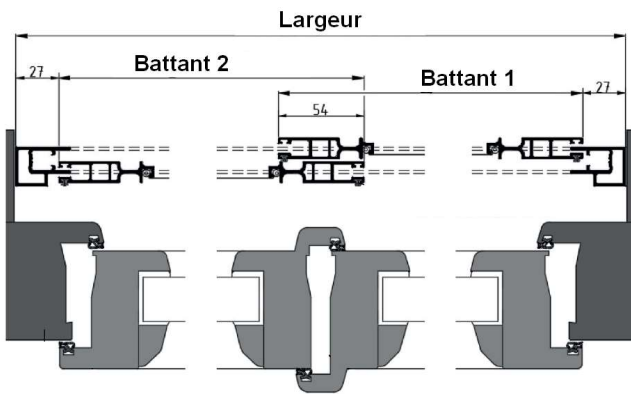

Moustiquaire coulissante double parallèle à galets bas

Dimensions maximales L x H
3600 x 2600

Profil aluminium – toile gris anthracite

Profil
du battant

Profil rail
et cadre

Profil rail

Toile
moustiquaire
gris anthracite