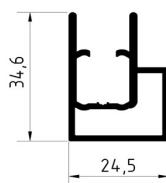

Moustiquaire coulissante double parallèle à galets bas

Dimensions maximales L x H
3600 x 2600

Profil aluminium – toile gris anthracite

Profil
du battant

Profil rail
et cadre

Profil rail

Toile
moustiquaire
gris anthracite