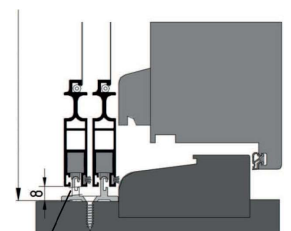

Moustiquaire coulissante double parallèle à galets bas

Dimensions maximales L x H
3600 x 2600

Profil aluminium – toile gris anthracite

Profil
du battant

Profil rail
et cadre

Profil rail

Toile
moustiquaire
gris anthracite