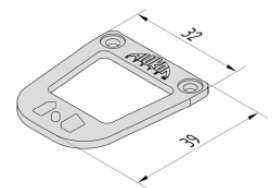

Moustiquaire à cadre fixe SP-V10/V18

Vue de dessus

Profil du battant

Poignée

Vue latérale

Crochet de fixation haut

Crochet de fixation bas

Toile moustiquaire gris anthracite

Dimensions

H	Largeur						
	50	60	(...)	160	170	(...)	200
50							
60							
(...)							
160							
170							
(...)							
210							
220							

Stabilisateur

Au-delà de 1600 mm un profil de stabilisation est ajouté