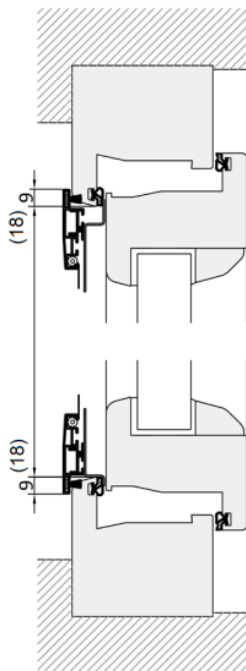

Moustiquaire à cadre fixe SP-V10/V18

Vue de dessus

Profil du battant

Poignée

Vue latérale

Crochet de fixation haut

Crochet de fixation bas

Toile moustiquaire gris anthracite

Dimensions

H	Largeur						
	50	60	(...)	160	170	(...)	200
50							
60							
(...)							
160							
170							
(...)							
210							
220							

Stabilisateur

Au-delà de 1600 mm un profil de stabilisation est ajouté