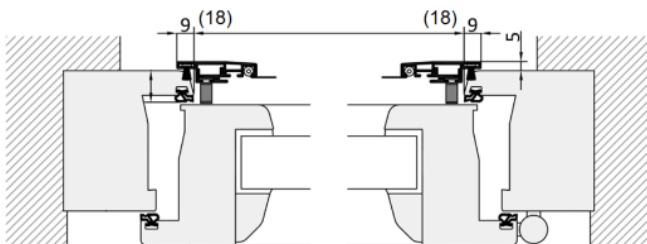

Moustiquaire à cadre fixe SP-V10/V18

Vue de dessus

Profil du battant

Poignée

Vue latérale

Crochet de fixation haut

Crochet de fixation bas

Toile moustiquaire gris anthracite

Dimensions

H	Largeur						
	50	60	(...)	160	170	(...)	200
50							
60							
(...)							
160							
170							
(...)							
210							
220							

Stabilisateur

Au-delà de 1600 mm un profil de stabilisation est ajouté