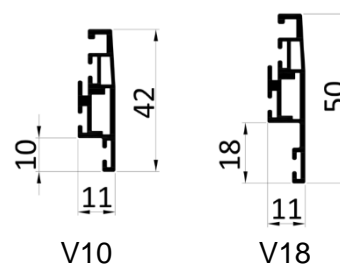

Moustiquaire à cadre fixe SP-V10/V18

Vue de dessus

Profil du battant

Poignée

Vue latérale

Crochet de fixation haut

Crochet de fixation bas

Toile moustiquaire gris anthracite

Dimensions

H	Largeur						
	50	60	(...)	160	170	(...)	200
50							
60							
(...)							
160							
170							
(...)							
210							
220							

Stabilisateur

Au-delà de 1600 mm un profil de stabilisation est ajouté