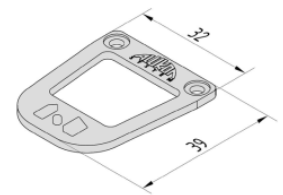

Moustiquaire à cadre fixe SP-B35

Vue de dessus

Profil du battant

Poignée

Vue latérale

Crochet de fixation haut

Crochet de fixation bas

Toile moustiquaire gris anthracite

Dimensions

| H | Largeur | | | | | | |
|-------|---------|----|-------|-----|-----|-------|-----|
| | 50 | 60 | (...) | 160 | 170 | (...) | 200 |
| 50 | | | | | | | |
| 60 | | | | | | | |
| (...) | | | | | | | |
| 160 | | | | | | | |
| 170 | | | | | | | |
| (...) | | | | | | | |
| 210 | | | | | | | |
| 220 | | | | | | | |

Stabilisateur

Au-delà de 1600 mm un profil de stabilisation est ajouté