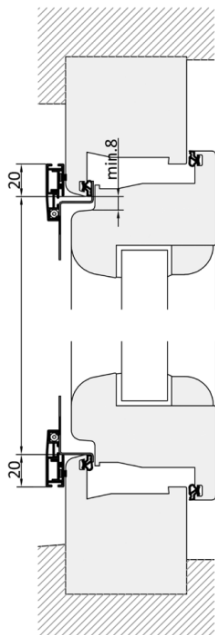

Moustiquaire à cadre fixe SP-B35

Vue de dessus

Profil du battant

Poignée

Vue latérale

Crochet de fixation haut

Crochet de fixation bas

Toile moustiquaire gris anthracite

Dimensions

| H | Largeur | | | | | | |
|-------|---------|----|-------|-----|-----|-------|-----|
| | 50 | 60 | (...) | 160 | 170 | (...) | 200 |
| 50 | | | | | | | |
| 60 | | | | | | | |
| (...) | | | | | | | |
| 160 | | | | | | | |
| 170 | | | | | | | |
| (...) | | | | | | | |
| 210 | | | | | | | |
| 220 | | | | | | | |

Stabilisateur

Au-delà de 1600 mm un profil de stabilisation est ajouté