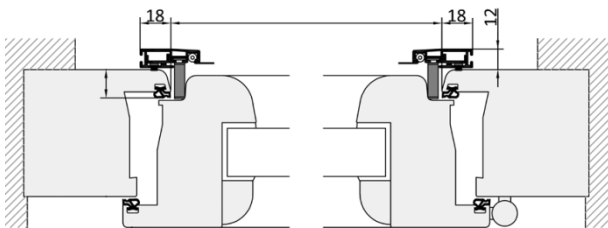

Moustiquaire à cadre fixe SP-B35

Vue de dessus

Profil du battant

Poignée

Vue latérale

Crochet de fixation haut

Crochet de fixation bas

Toile moustiquaire gris anthracite

Dimensions

| H | Largeur | | | | | | |
|-------|---------|----|-------|-----|-----|-------|-----|
| | 50 | 60 | (...) | 160 | 170 | (...) | 200 |
| 50 | | | | | | | |
| 60 | | | | | | | |
| (...) | | | | | | | |
| 160 | | | | | | | |
| 170 | | | | | | | |
| (...) | | | | | | | |
| 210 | | | | | | | |
| 220 | | | | | | | |

Stabilisateur

Au-delà de 1600 mm un profil de stabilisation est ajouté